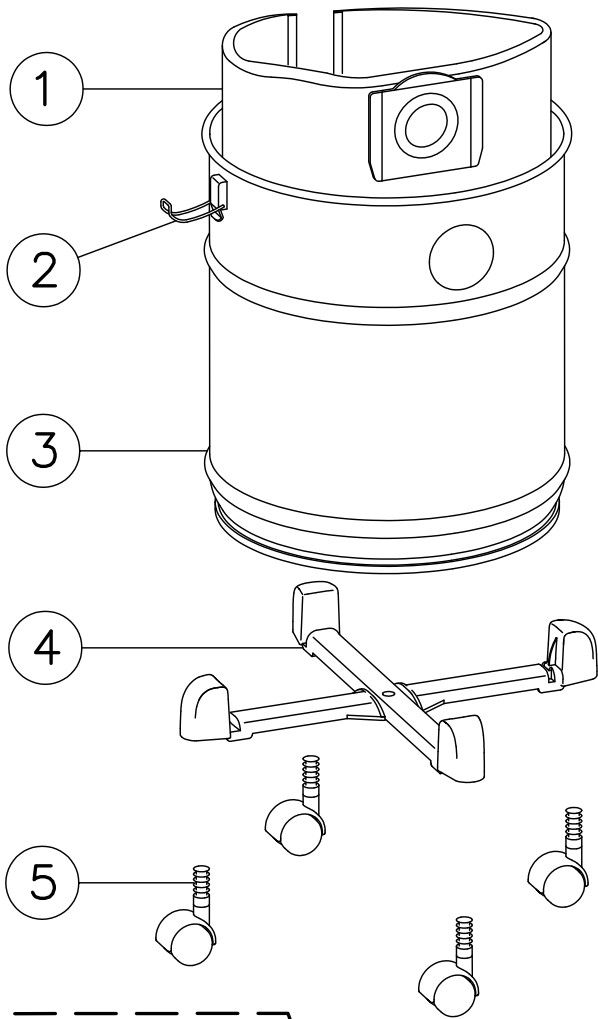

Disegno esploso  
Exploded view

Bidone  
Drum cleaner

Emer  
mod. Michelangelo W&D

**Lista Ricambi / Spare Parts list**

Bidone / Vacuum Cleaner

Emer USA

**MICHELANGELO W/D - MODEL #9020210U**

Pos.	Descrizione	Description	Modello/Model	Retail
			BWD210	
			9020210U	
1	Sacco carta	Paper bag (not sold individually)	110020	-
1	Sacco carta	Paper bags (7 pk.)	110020-7	21.99
2	Gancio bidone (singolo)	Drum hinge (single)	044701	2.78
3	Fusto bidone	Drum	04250022	85.00
4	Struttura carrello	Trolley frame	0107156	8.03
5	Ruota pivotante (singola)	Swivel wheel (single)	142153	3.73
6	Bocchettone aspirazione	Suction insert	010740	3.73
7	Deviatore	Shunter	010745	3.73
8	Cavo alimentazione	Cable set	0800791	28.57
9a	Interruttore	Switch	070006	4.84
9b	Protezione interruttore	Switch protection	0700061	2.70
10	Raccordo soffiante	Blower insert	010834	2.70
11	Coperchio bidone	Coverlid	010733	29.05
12	Filtro uscita aria	Exhaust air grid	020025	2.38
13	Morsettiera	Connector	070050	6.11
14	Intermedio	Intermediate	010711	16.11
15	Guarnizione sup. motore	Upper motor gasket	020229	6.90
16	Motore	Motor	06107244	119.05