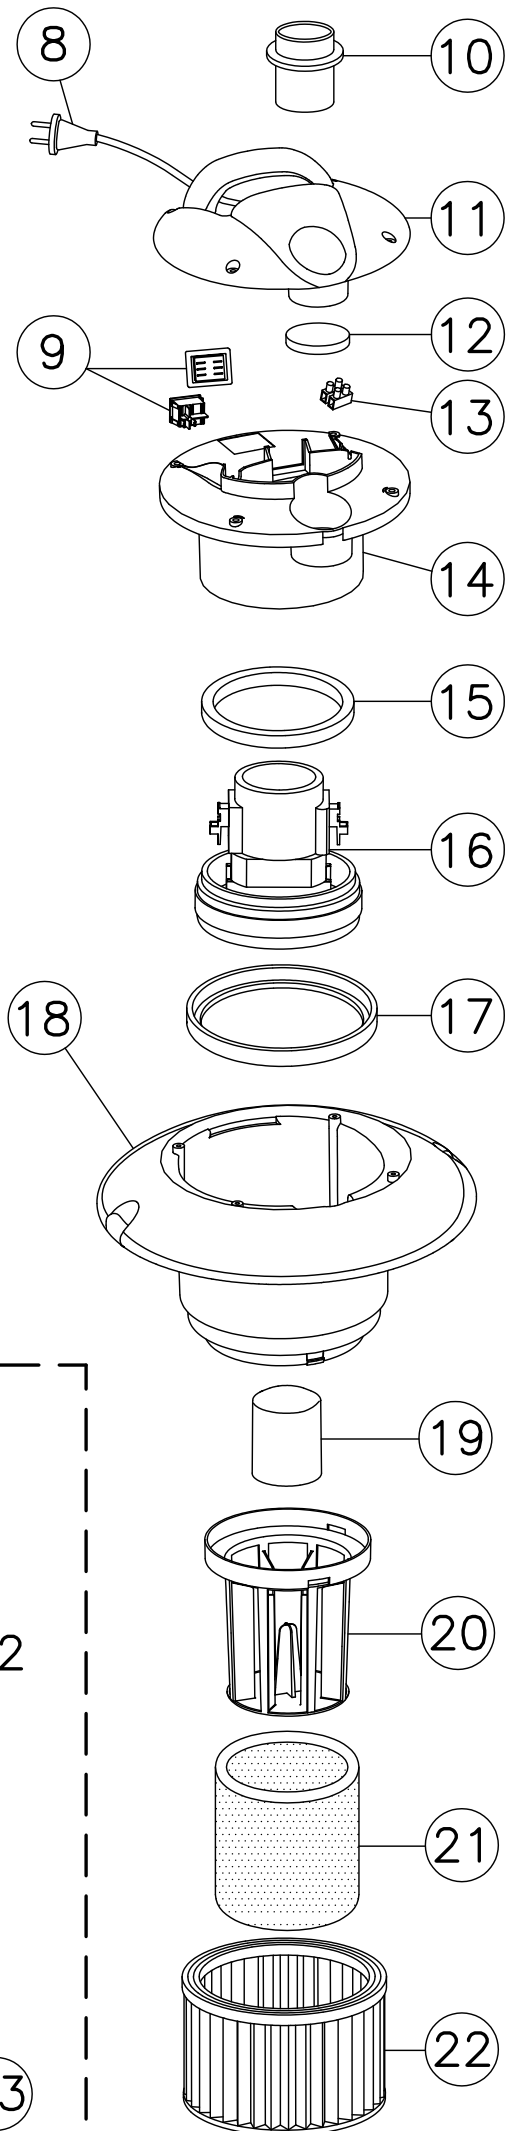

Disegno esploso  
Exploded view

Bidone  
Drum cleaner

Emer  
mod. Michelangelo W&D

**Lista Ricambi / Spare Parts list**

Bidone / Vacuum Cleaner

Emer USA

**MICHELANGELO W/D - MODEL #9020210U**

Pos.	Descrizione	Description	Modello/Model	Retail
			BWD210	
			9020210U	
1	Sacco carta	Paper bag (not sold individually)	110020	-
1	Sacco carta	Paper bags (7 pk.)	110020-7	21.99
2	Gancio bidone (singolo)	Drum hinge (single)	044701	2.78
3	Fusto bidone	Drum	04250022	85.00
4	Struttura carrello	Trolley frame	0107156	8.03
5	Ruota pivotante (singola)	Swivel wheel (single)	142153	3.73
6	Bocchettone aspirazione	Suction insert	010740	3.73
7	Deviatore	Shunter	010745	3.73
8	Cavo alimentazione	Cable set	0800791	28.57
9a	Interruttore	Switch	070006	4.84
9b	Protezione interruttore	Switch protection	0700061	2.70
10	Raccordo soffiante	Blower insert	010834	2.70
11	Coperchio bidone	Coverlid	010733	29.05
12	Filtro uscita aria	Exhaust air grid	020025	2.38
13	Morsettiera	Connector	070050	6.11
14	Intermedio	Intermediate	010711	16.11
15	Guarnizione sup. motore	Upper motor gasket	020229	6.90
16	Motore	Motor	06107244	119.05

## **Lista Ricambi / Spare Parts list**

Bidone / Vacuum Cleaner

Emer USA