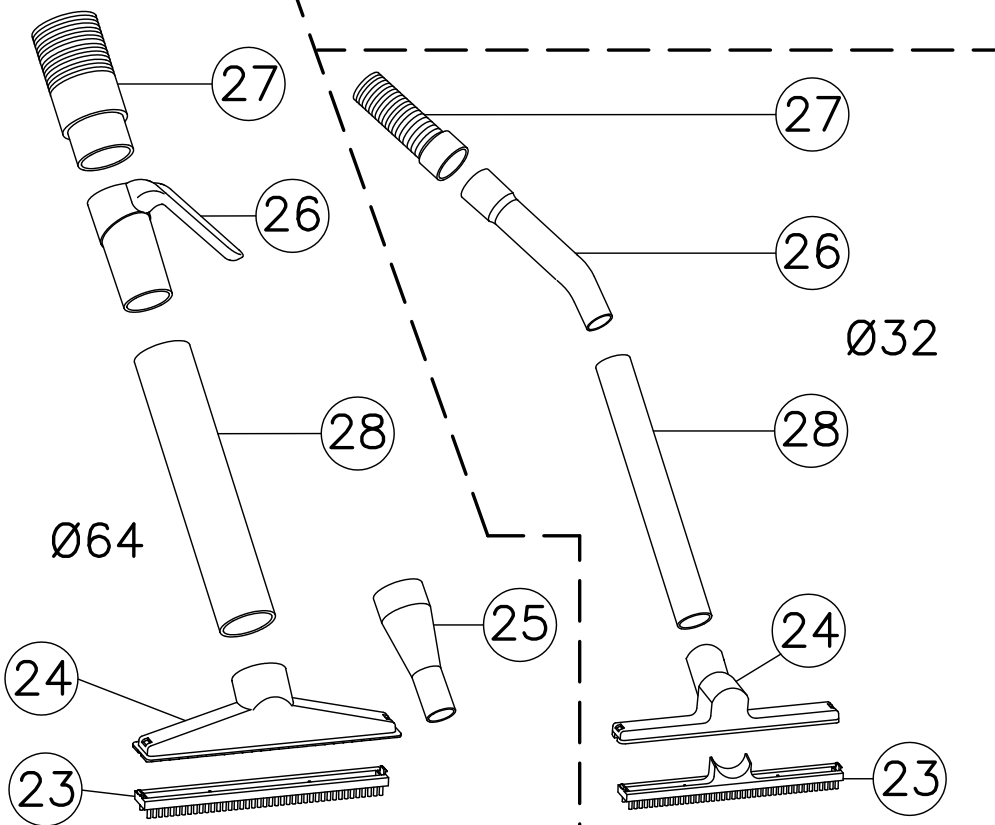

Disegno esploso  
Exploded view

Bidone  
Drum cleaner

Emer  
mod. Michelangelo W&D

**Lista Ricambi / Spare Parts list**

Bidone / Vacuum Cleaner

Emer USA

**MICHELANGELO W/D - MODEL #9020210U**

Pos.	Descrizione	Description	Modello/Model	Retail
			BWD210	
			9020210U	
1	Sacco carta	Paper bag (not sold individually)	110020	-
1	Sacco carta	Paper bags (7 pk.)	110020-7	21.99
2	Gancio bidone (singolo)	Drum hinge (single)	044701	2.78
3	Fusto bidone	Drum	04250022	85.00
4	Struttura carrello	Trolley frame	0107156	8.03
5	Ruota pivotante (singola)	Swivel wheel (single)	142153	3.73
6	Bocchettone aspirazione	Suction insert	010740	3.73
7	Deviatore	Shunter	010745	3.73
8	Cavo alimentazione	Cable set	0800791	28.57
9a	Interruttore	Switch	070006	4.84
9b	Protezione interruttore	Switch protection	0700061	2.70
10	Raccordo soffiante	Blower insert	010834	2.70
11	Coperchio bidone	Coverlid	010733	29.05
12	Filtro uscita aria	Exhaust air grid	020025	2.38
13	Morsettiera	Connector	070050	6.11
14	Intermedio	Intermediate	010711	16.11
15	Guarnizione sup. motore	Upper motor gasket	020229	6.90
16	Motore	Motor	06107244	119.05