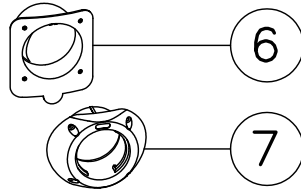

Disegno esploso  
Exploded view

Bidone  
Drum cleaner

Emer  
mod. Michelangelo W&D

**Lista Ricambi / Spare Parts list**

Bidone / Vacuum Cleaner

Emer USA

**MICHELANGELO W/D - MODEL #9020210U**

Pos.	Descrizione	Description	Modello/Model	Retail
			BWD210	
			9020210U	
1	Sacco carta	Paper bag (not sold individually)	110020	-
1	Sacco carta	Paper bags (7 pk.)	110020-7	21.99
2	Gancio bidone (singolo)	Drum hinge (single)	044701	2.78
3	Fusto bidone	Drum	04250022	85.00
4	Struttura carrello	Trolley frame	0107156	8.03
5	Ruota pivotante (singola)	Swivel wheel (single)	142153	3.73
6	Bocchettone aspirazione	Suction insert	010740	3.73
7	Deviatore	Shunter	010745	3.73
8	Cavo alimentazione	Cable set	0800791	28.57
9a	Interruttore	Switch	070006	4.84
9b	Protezione interruttore	Switch protection	0700061	2.70
10	Raccordo soffiante	Blower insert	010834	2.70
11	Coperchio bidone	Coverlid	010733	29.05
12	Filtro uscita aria	Exhaust air grid	020025	2.38
13	Morsettiera	Connector	070050	6.11
14	Intermedio	Intermediate	010711	16.11
15	Guarnizione sup. motore	Upper motor gasket	020229	6.90
16	Motore	Motor	06107244	119.05