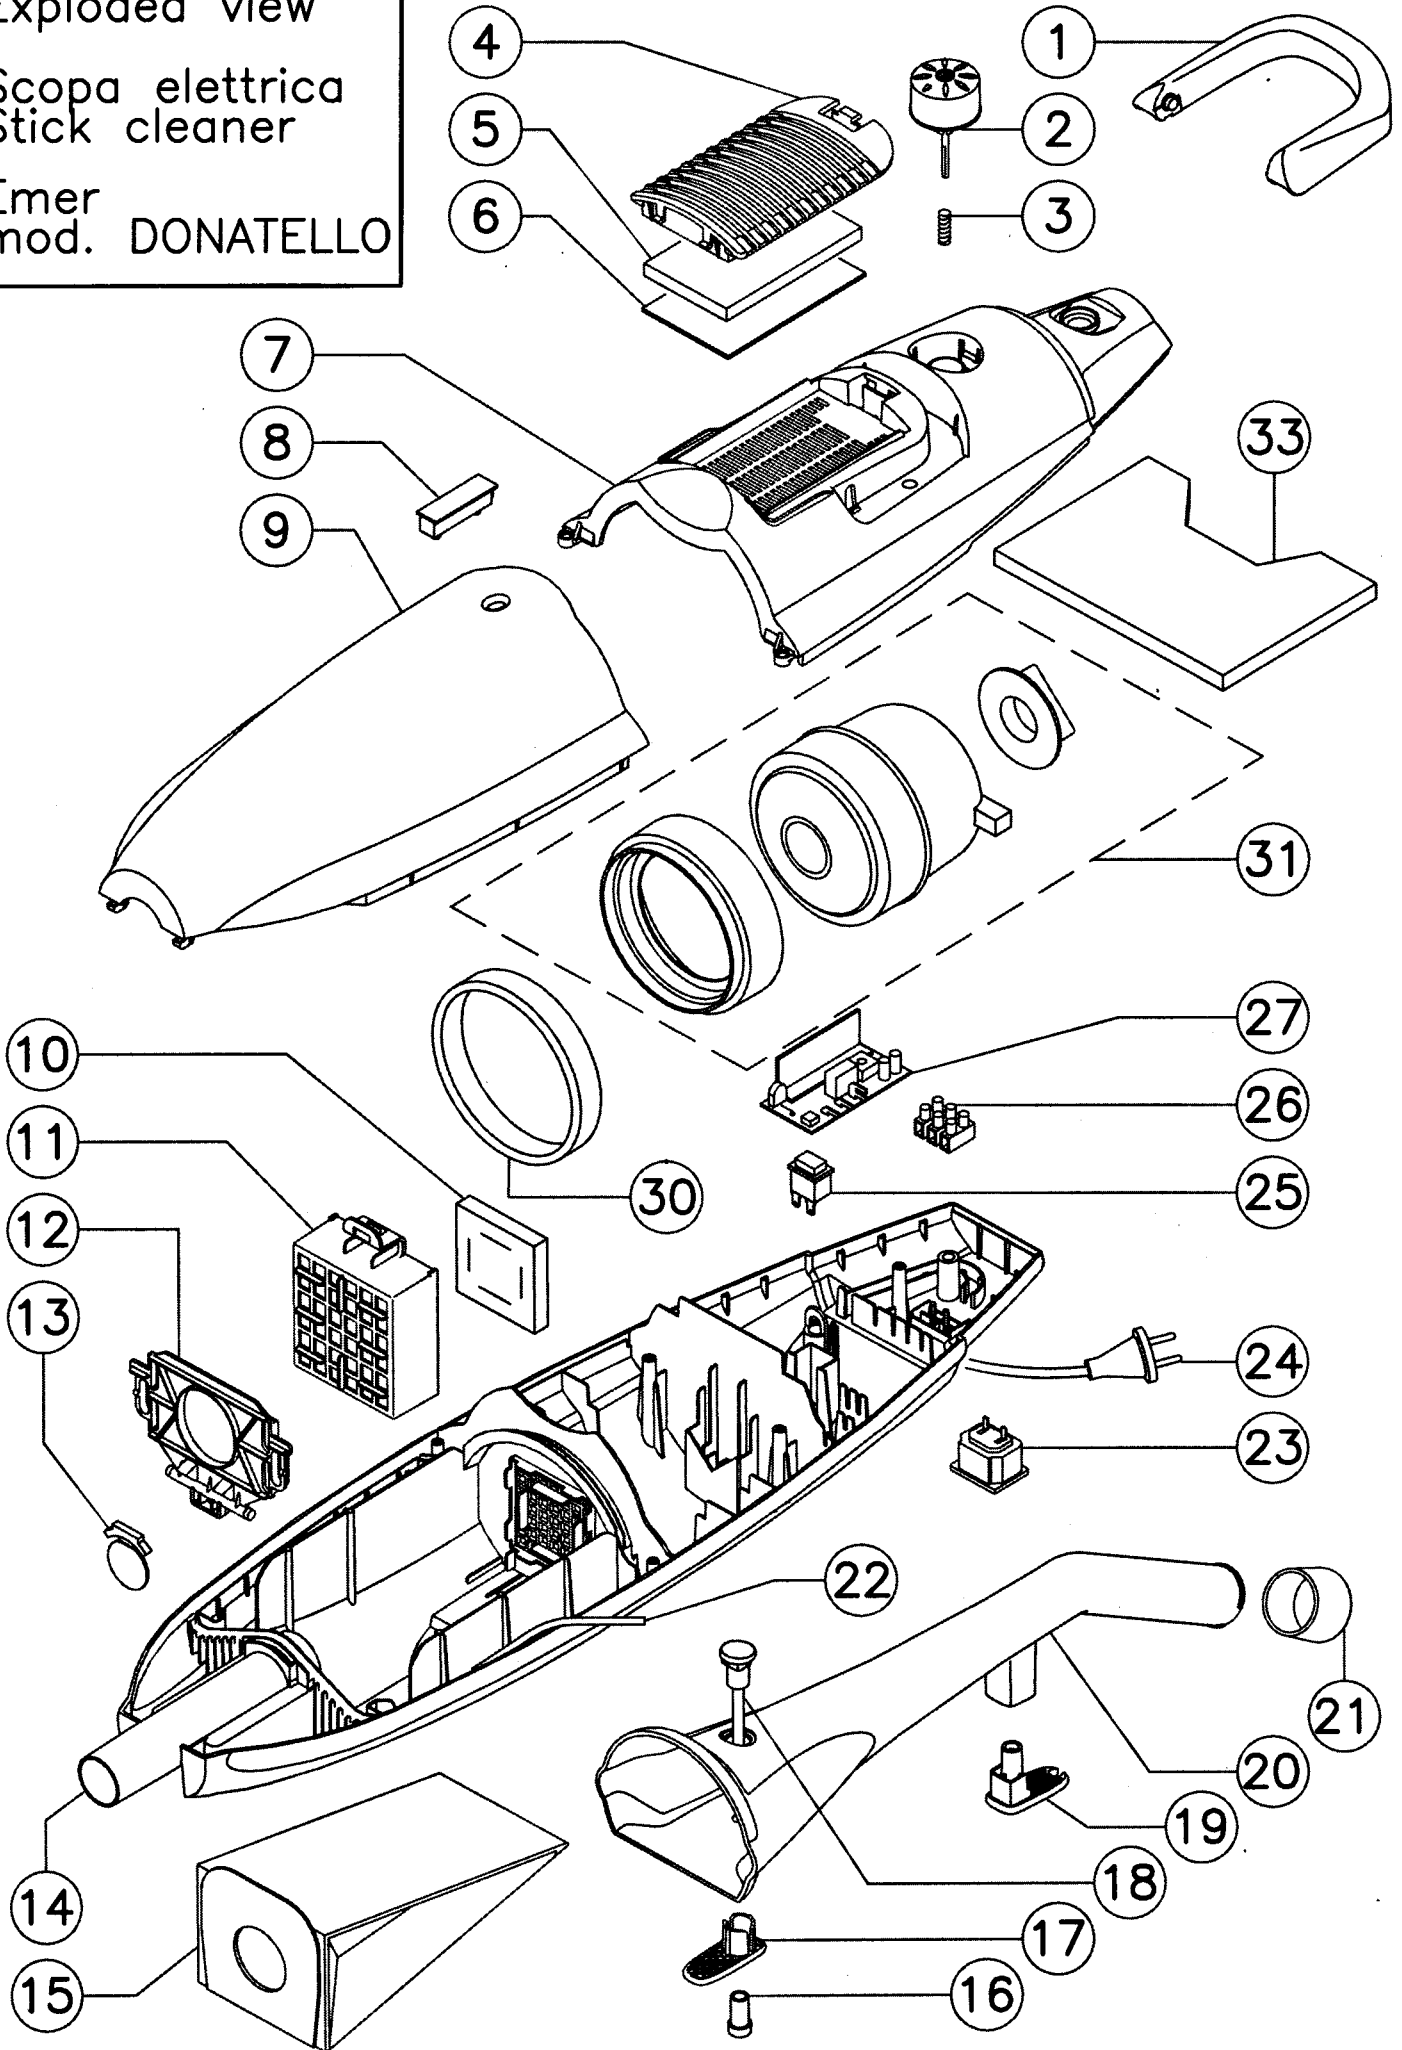

Disegno esploso
Exploded view

Scopa elettrica
Stick cleaner

Emer
mod. DONATELLO

Lista Ricambi / Spare Parts list

Scopa Elettrica

Emer USA

DONATELLO PLUS - MODEL #908013.1U

Pos.	Descrizione	Description	Modello/model	
			PLUS	
			908013.1U	Map
1	Maniglia	Stick handle	012145	6.90
2	Pomolo	Knob	012149	4.44
3	Molla pomolo	Knob spring	030009	1.90
4	Griglia uscita aria	Exhaust air grid cover	012140	7.14
5	Filtro griglia	Grid filter	020020	2.38
6	Filtro igienico	Hygienic filter	020106	7.08
7	Corpo superiore	Upper part	0121508S	30.40
8	Indicatore sacco pieno	Full bag indicator	130207	6.90
9	Coperchio	Coverlid	01215581	30.40
10	Filtro motore	Motor filter	020004	3.49
11	Filtro a cassetta	Cassette filter	020122	15.00
12	Supporto sacco	Paper bag support	012135	3.57
13	Valvola di tenuta	Seal Valve	020315	3.49
14	Basamento	Lower part	0121301	37.38
15	Sacco filtro miceo fiber	Paper bag micro fiber	1100181-5mf	-
15	Sacco filtro	Paper bags (7 pk.)	1100181-7	14.99
16	Ghiera	Nut	011229	4.13
17	Piastra rotante	Revolving plate	011221	1.35
18	Perno	Pin	011225	6.90
19	Piastra fissa	Fixed plate	011217	2.22
20	Manico	Stick	0121610	20.71
21	Tappo manico	Stick rubber	020325	4.13
22	Guarnizione EPDM	EPDM gasket	020060	3.81
23	Presca accessori	Accessory socket	070023	15.24
24	Cavo	Cord	080079	19.05
25	Interruttore	ON/OFF switch	070004	9.52
26	Morsettiera	Connector	070052	7.22
27	Scheda elettronica	Elect. regulator	0700442	47.62
30	Guarnizione motore	Motor gasket	020237	8.33
31	Motore (*)	Motor (*)	0602801	90.00
33	Antirombo	Felter	020085	4.13
34	Spazzola	Nozzle	130149	33.33