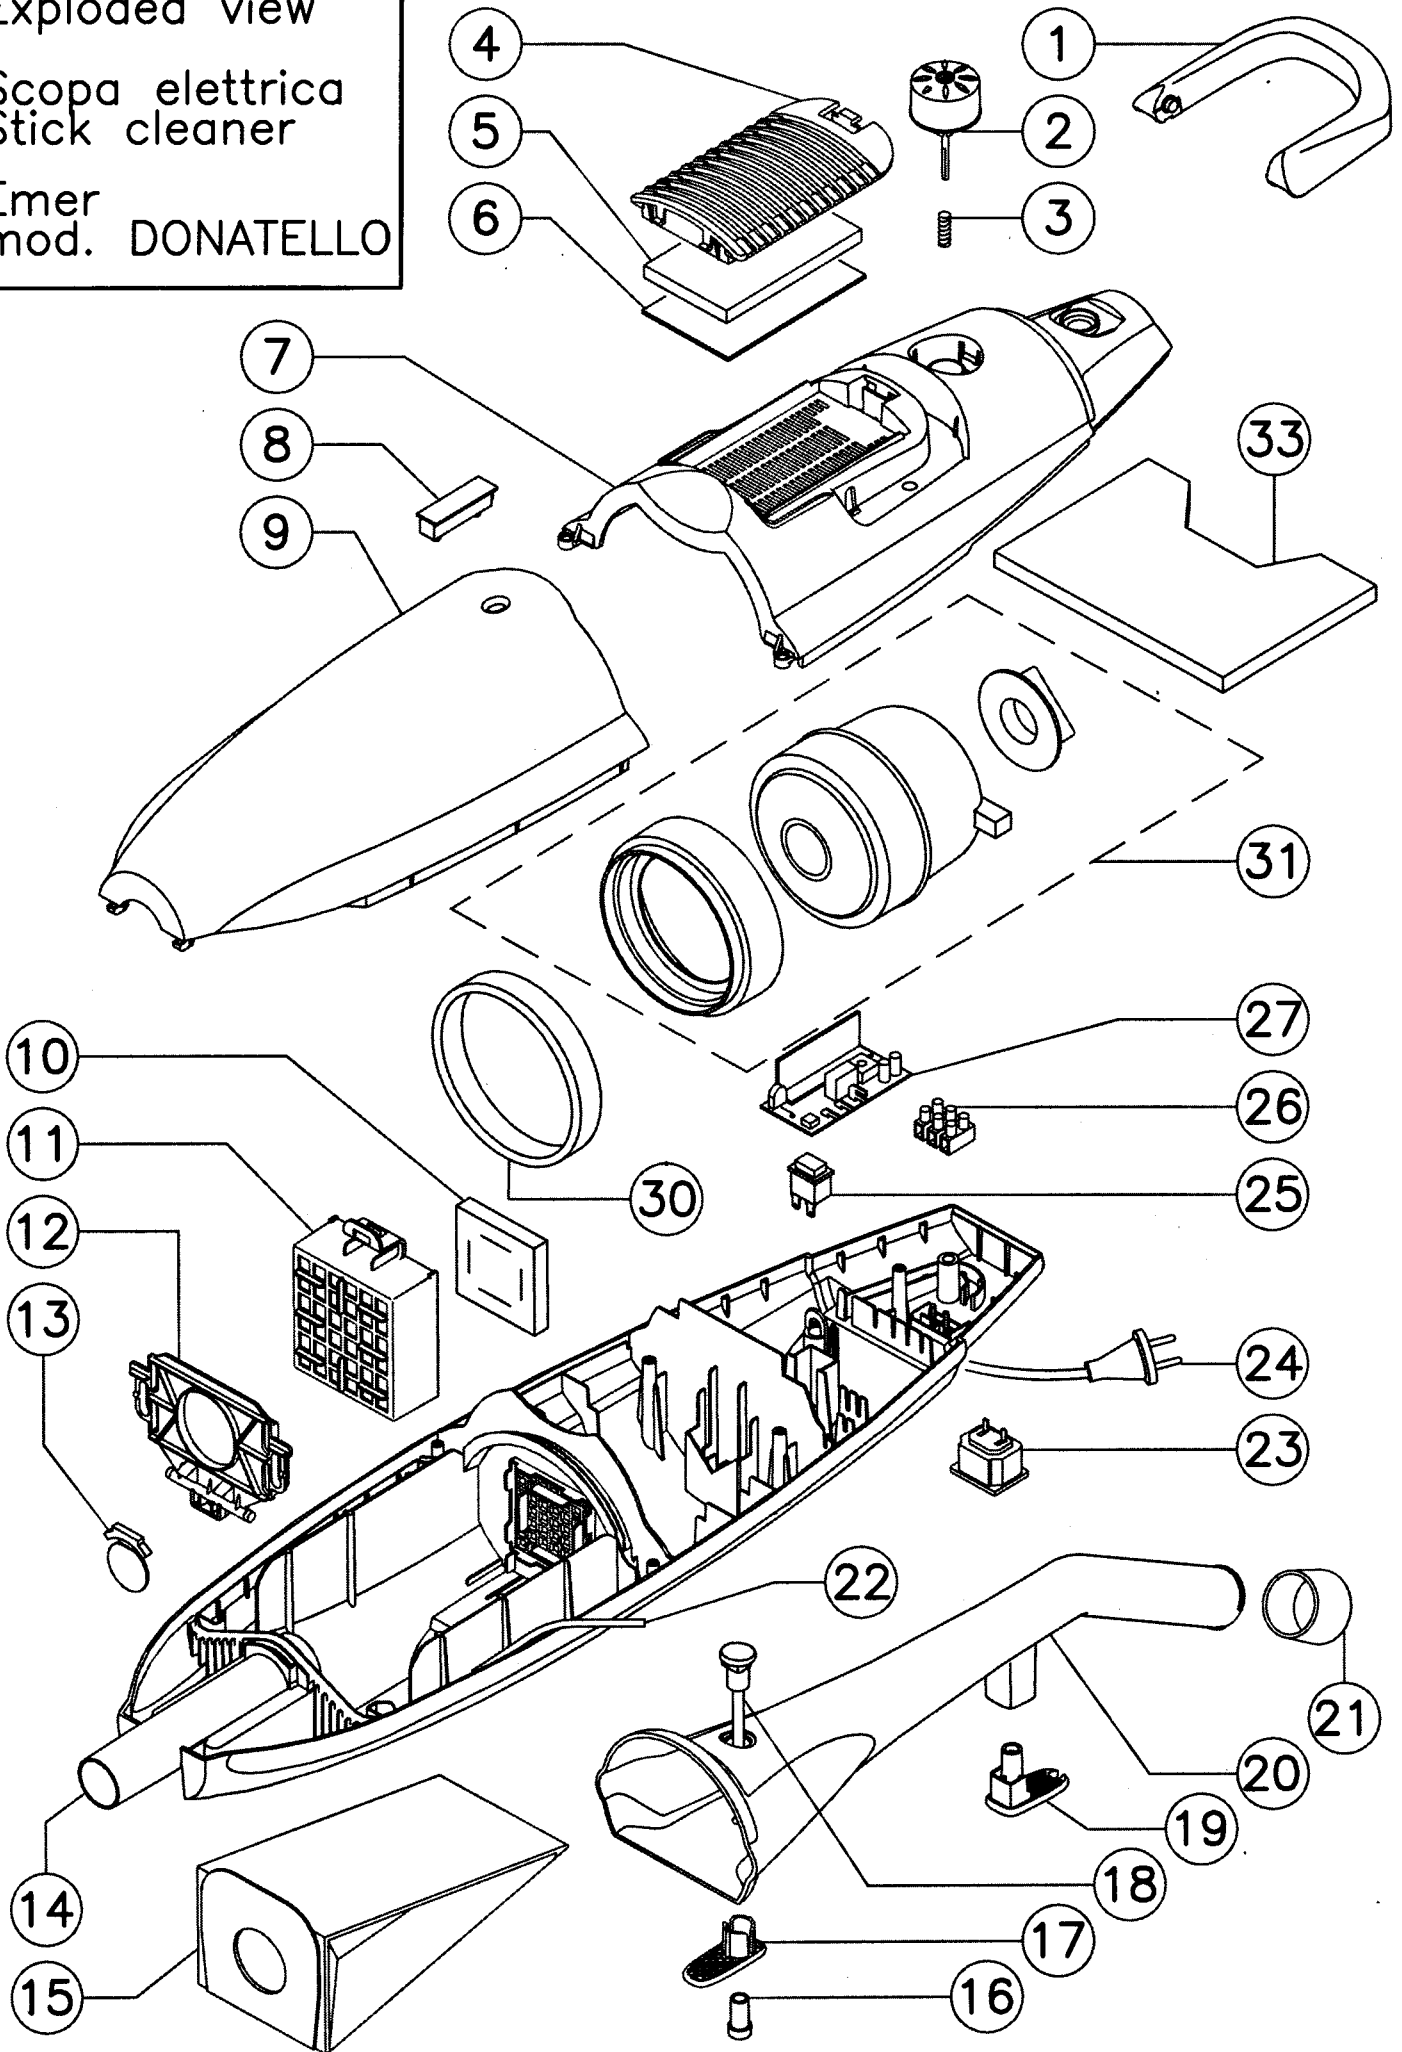

Disegno esploso
Exploded view

Scopa elettrica
Stick cleaner

Emer
mod. DONATELLO

Lista Ricambi / Spare Parts list

Prodotto / Product : Scopa Elettrica
Emer USA

DONATELLO BASIC - MODEL #909010U

Pos.	Descrizione	Description	Modello/model	
			BASIC	
			909010U	MAP
2	Pomolo	Knob	012149	4.44
3	Molla pomolo	Knob spring	030009	1.90
4	Griglia uscita aria	Exhaust air grid	012185	7.14
5	Filtro griglia	Grid filter	020020	2.38
6	Filtro igienico	Hygienic filter	020105	3.57
7	Corpo superiore	Upper part	012172	30.40
8	Indicatore sacco pieno	Full bag indicator	-	-
9	Coperchio	Coverlid	0121771	30.40
10	Filtro motore	Motor filter	020004	3.49
11	Filtro a cassetta	Cassette filter	-	-
12	Supporto sacco	Paper bag support	012135	3.57
13	Valvola di tenuta	Seal Valve	020315	3.49
14	Basamento	Lower part	012130	37.38
15	Sacco filtro	Paper bag (not sold individually)	1100181	-
15	Sacco filtro	Paper bags (7 pk.)	1100181-7	14.99
16	Ghiera	Nut	011229	4.13
17	Piastra rotante	Revolving plate	011221	1.35
18	Perno	Pin	011225	6.90
19	Piastra fissa	Fixed plate	011217	2.22
20	Manico	Stick	012182	20.71
21	Tappo manico	Stick rubber	020325	4.13
22	Guarnizione EPDM	EPDM gasket	020060	3.81
23	Presca accessori	Accessory socket	-	-
24	Cavo	Cord	080079	19.05
25	Interruttore	ON/OFF switch	070004	9.52
26	Morsettiera	Connector	070052	7.22
27	Scheda elettronica	Elect. regulator	-	
30	Guarnizione motore	Motor gasket	020237	8.33