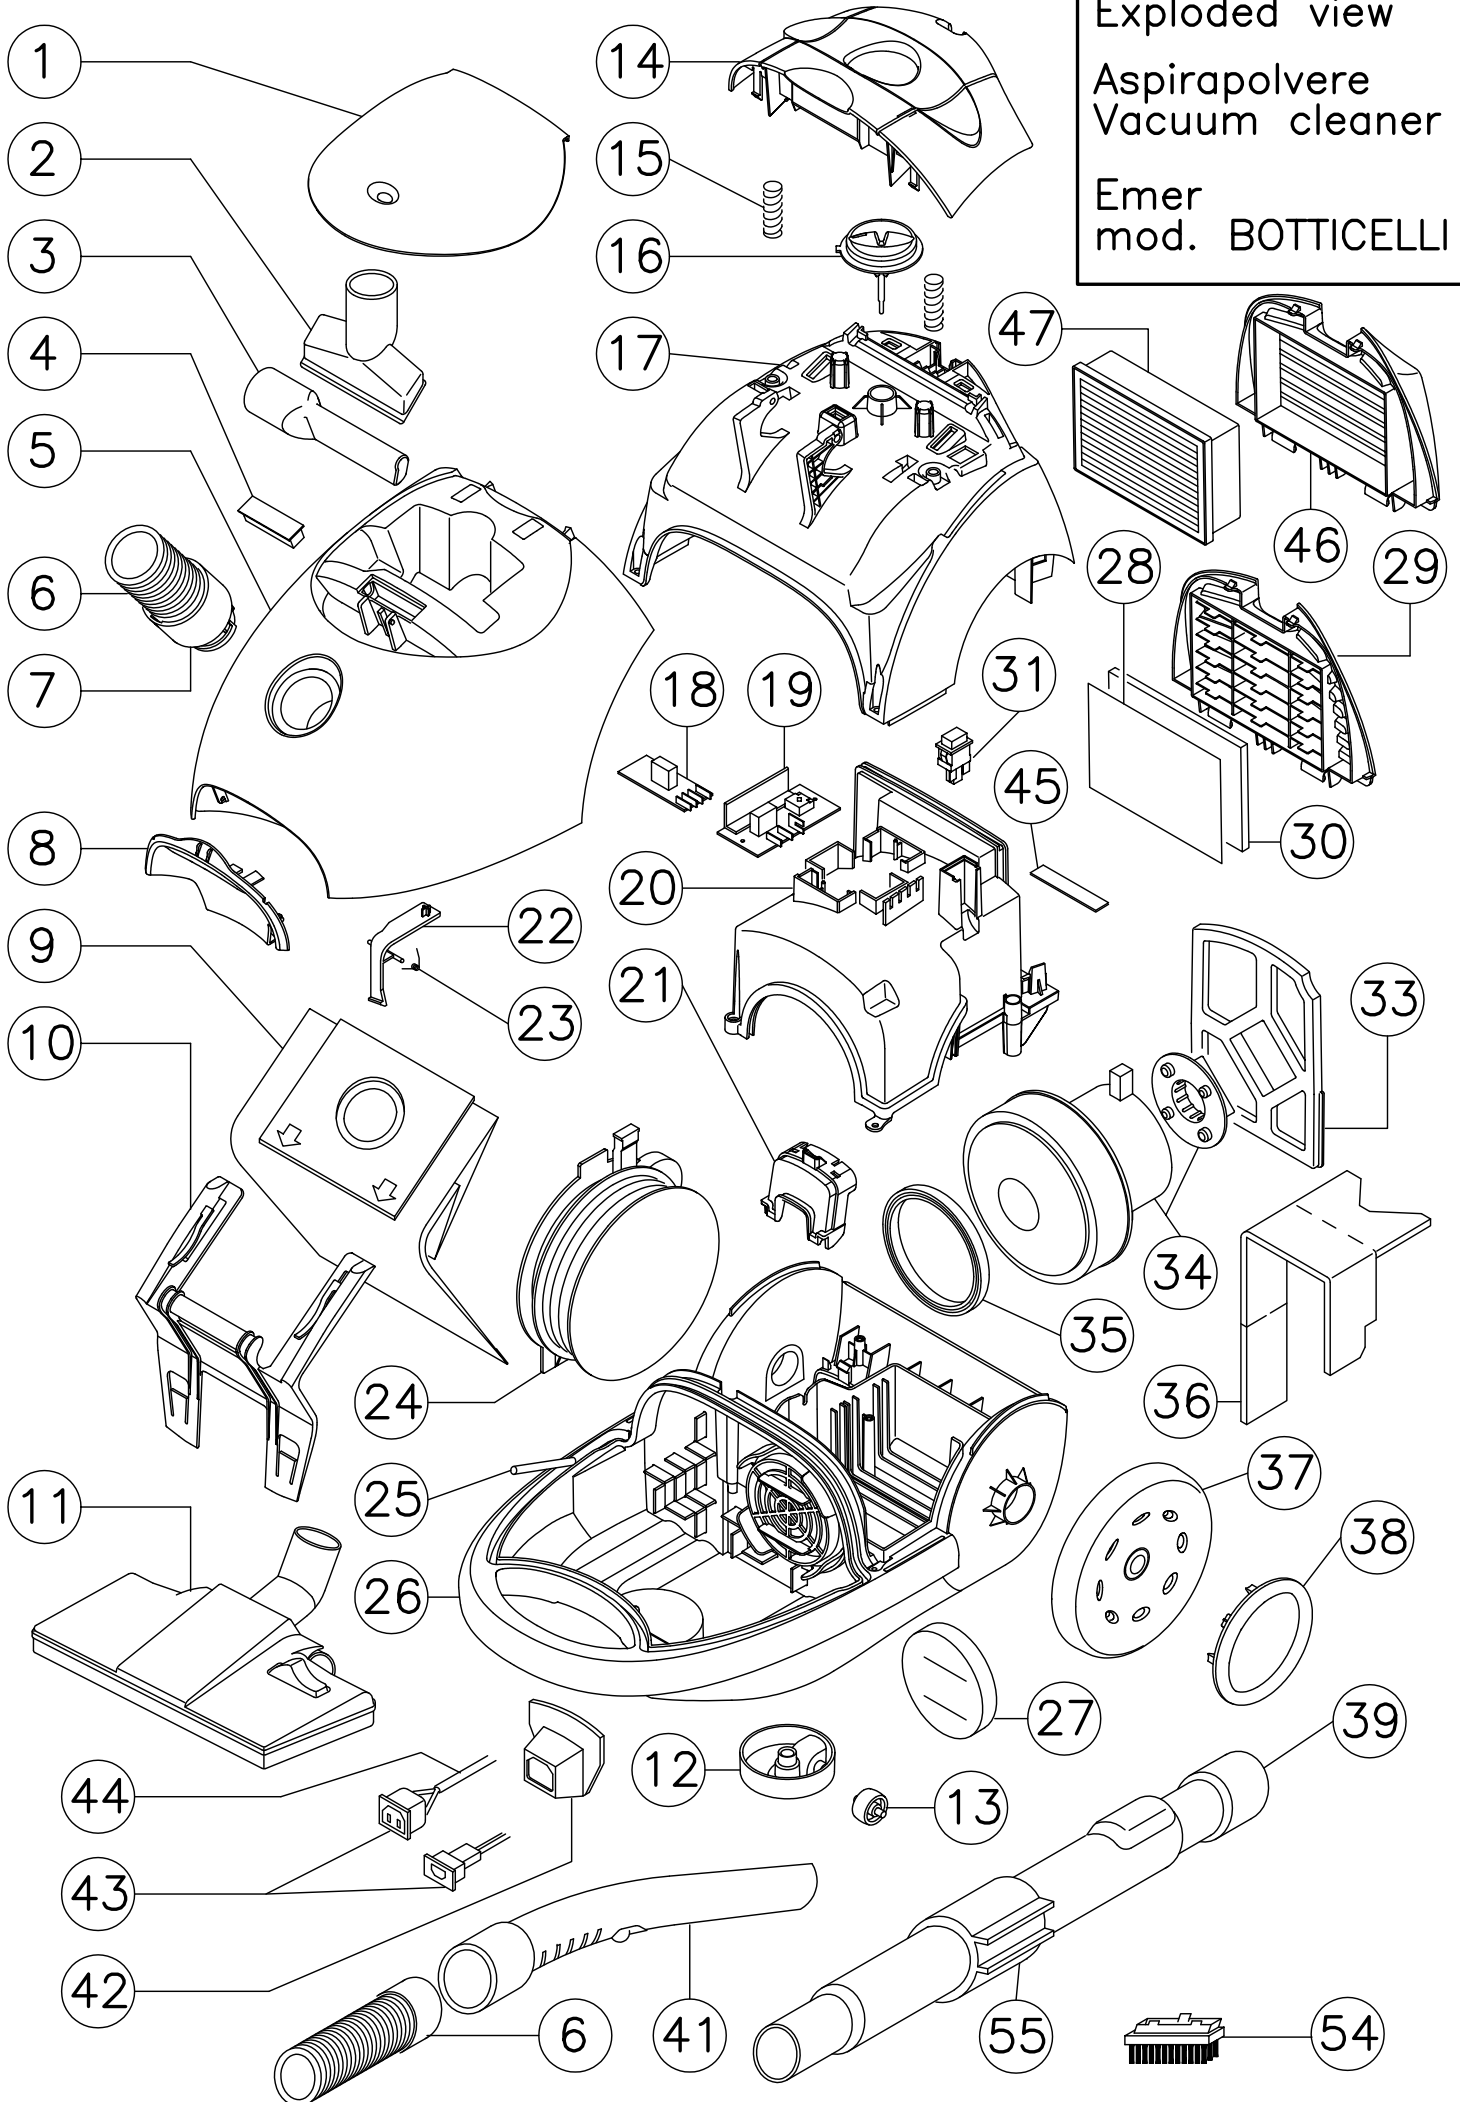

Disegno esploso
Exploded view

Aspirapolvere
Vacuum cleaner

Emer
mod. BOTTICELLI

Lista Ricambi / Spare Parts list

Prodotto / Product : Aspirapolvere / Vacuum Cleaner

Cliente / Customer : Emer USA

BOTTICELLI BASIC (MODEL #905014.1U)

Lista Ricambi / Spare Parts list

Prodotto / Product : Aspirapolvere / Vacuum Cleaner

Cliente / Customer : Emer USA

BOTTICELLI BASIC (MODEL #905014.1U)

Pos.	Descrizione	Description	Modello/Mode	
			BASIC 905014.1U	Retail
31	Interruttore	ON/OFF switch	070004	9.52
34	Assieme mot. (*)	Motor set (*)	0602651	142.86
33	Supporto motore	Motor support	011313	4.76
35	Guarnizione motore	Motor gasket	020226	2.78
36	Antirombo	Motor cover felter	020079	6.19
37	Ruota	Wheel	011321	7.07
38	Copri ruota	Wheel cover	011447	4.44
39	Tubo telescopico	Telescopic ext. tube	0501101	35.71
41	Impugnatura	Handle	010109	15.31
45	Molla griglia	Grid spring	030011	1.90
46	Griglia aria hepa	Hepa air grid	011405	4.13
47	Filtro cassetta hepa	Hepa cassette filter	020123	20.24
48/53	Bagless	Bagless	-	52.38
51	Filtro bagless	Filter bagless	-	9.52
54	Spazzolino	Brush	130060	5.56
55	Innesto tubo d.32	Tube holder d.32	010928	2.46
-	Imballo	Carton	100110	19.05
-	Manuale istruzioni	Instruction manual	1201565U	3.81